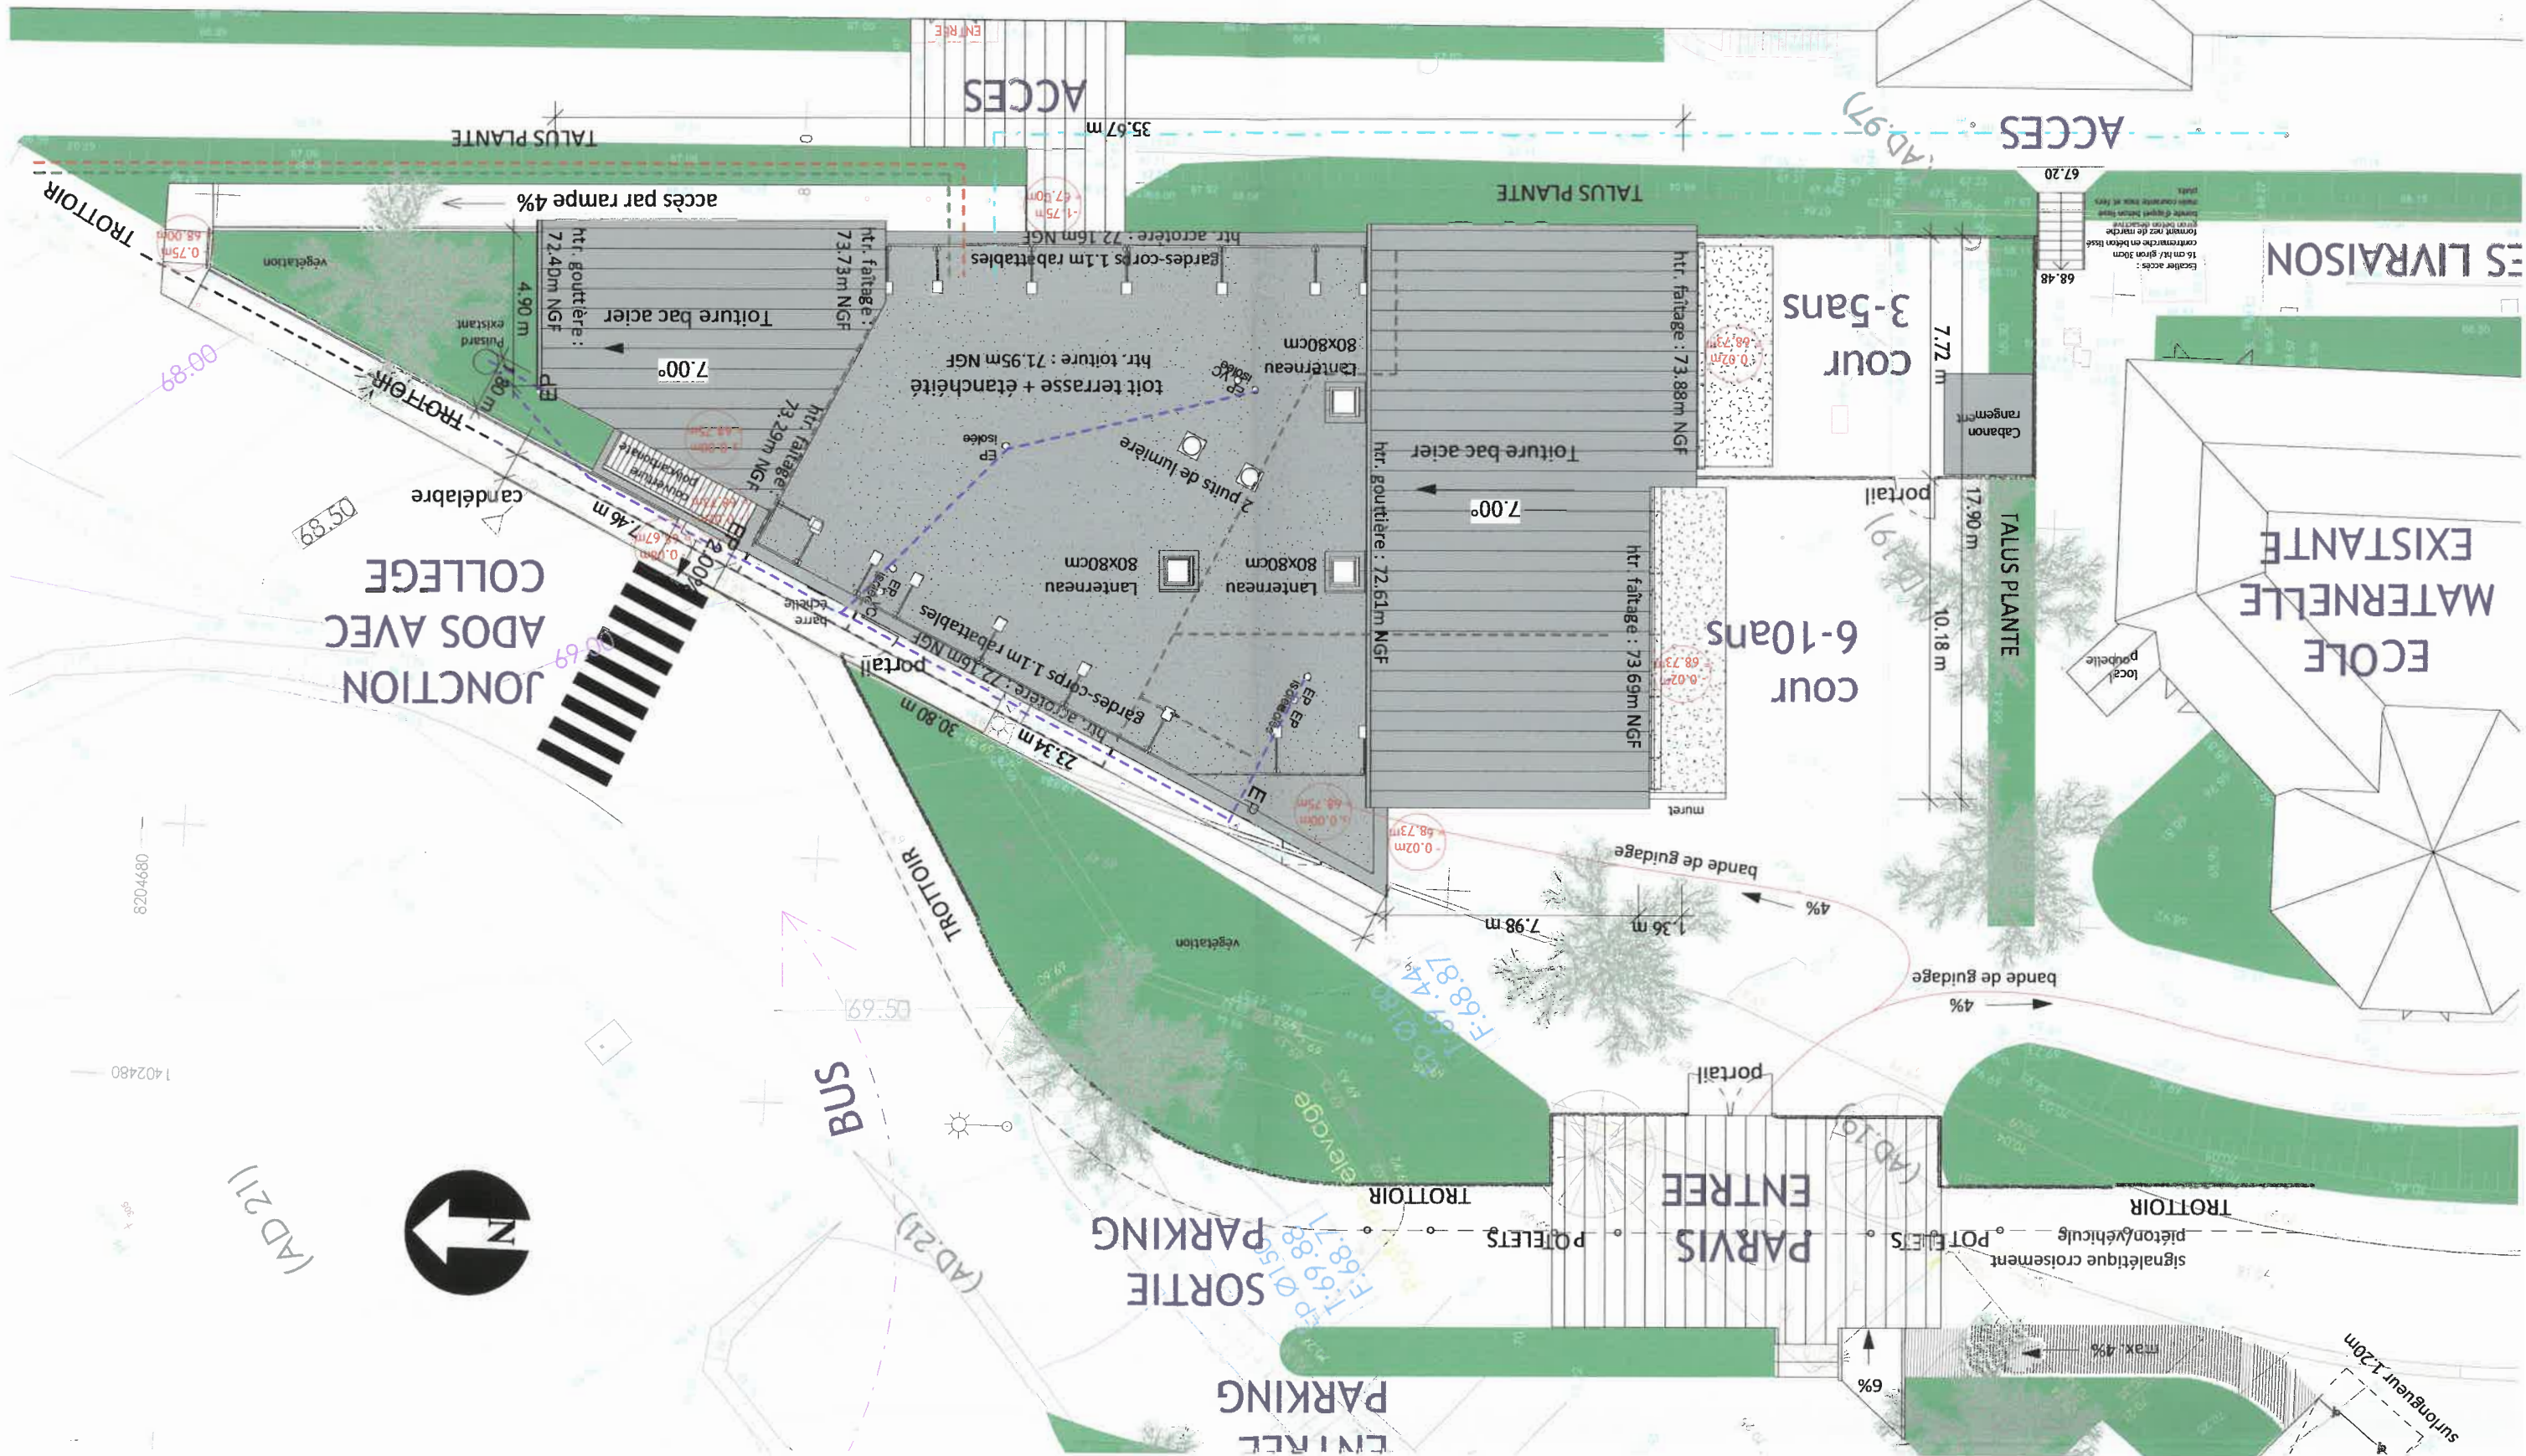

ECOLE ELEMENTAIRE EXISTANTE + RAM

0894028

1402480

(AD 21)

JUNCTION
ADOS AVEC
COLLEGE

ENTREE
PARKING
SORTIE
PARKING

ENTREE
PARVIS
POTELTS

ES LIVRAISON

ECOLE
MATERNELLE
EXISTANTE

sur hauteur 1.20m